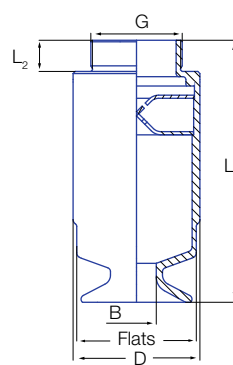

材質
316L SS
Castings 316 SS

最大使用温度
400°C

推奨圧力
1 bar

用途:
ガス洗浄
パッキンへのスプレー
防塵
吸収
蒸留

図 3

他の材質やフランジタイプも提供可能です。

ノズル寸法

スプレー 角度	タイプ	コード	図	寸法 [mm]					重量
				G BSPP オネジ	L₁	L₂	D	Flats	
90° + 120°	419.3XX	AR	3	G 1 1/2	132	22	64	60	1,500 g
		AV	1	G 2	105	24	64	60	1,200 g
	419.4XX	AV	3	G 2	163	24	80	75	2,000 g
		AY	2	G 2 1/2	134	27	80	75	1,700 g
	419.51X 419.54X	AV	3	G 2	199	24	102	95	3,700 g
		AY	3	G 2 1/2	202	27	102	95	3,800 g
		LA	3	G 3	205	30	102	95	5,200 g
	419.57X	LC	2	G 3 1/2	169	32	102	95	3,200 g
		AY	3	G 2 1/2	231	27	115	105	5,200 g
		LA	3	G 3	233	30	115	105	5,200 g
	419.6XX	LE	2	G 4	194	36	115	105	4,400 g
		LA	3	G 3	252	30	122	115	5,400 g
LC		3	G 3 1/2	254	32	122	115	5,500 g	

G = ネジサイズ · L₁ = 全長 · L₂ = ネジの長さ · D = 外径 · Flats = レンチサイズ