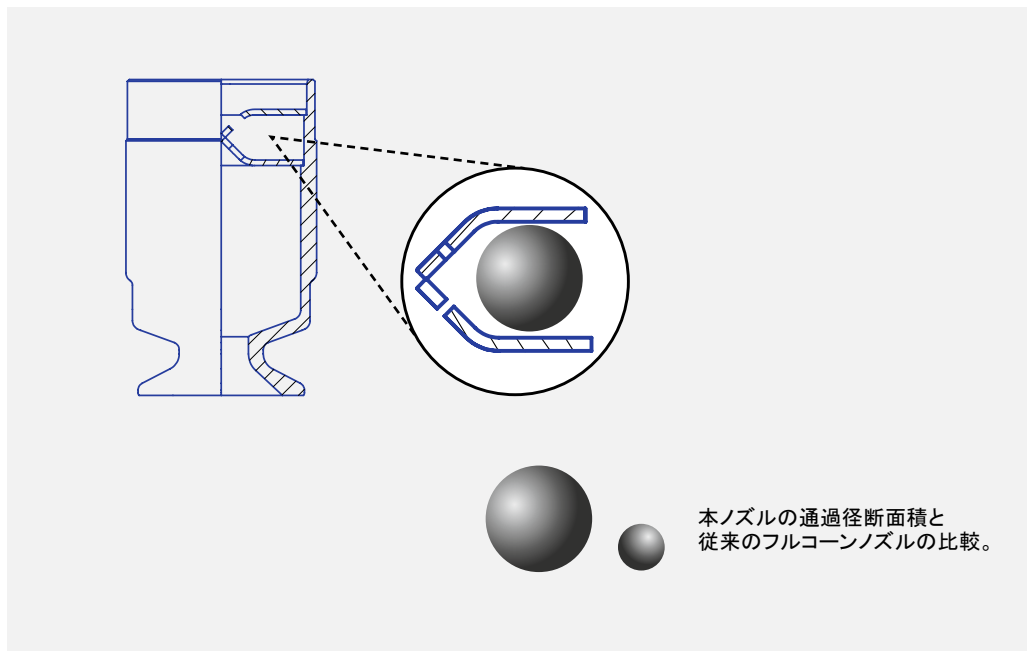

材質
316L SS
Castings 316 SS

最大使用温度
400°C

推奨圧力
1 bar

用途:
ガス洗浄
パッキンへのスプレー
防塵
吸収
蒸留

図 1