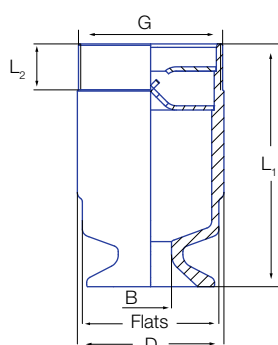

材質
316L SS
Castings 316 SS

最大使用温度
400°C

推奨圧力
1 bar

用途:
ガス洗浄
パッキンへのスプレー
防塵
吸収
蒸留

図 2

他の材質やフランジタイプも提供可能です。

ノズル寸法

スプレー 角度	タイプ	コード	図	寸法 [mm]					重量
				G BSPP オネジ	L₁	L₂	D	Flats	
90° + 120°	419.3XX	AR	3	G 1 1/2	132	22	64	60	1,500 g
		AV	1	G 2	105	24	64	60	1,200 g
	419.4XX	AV	3	G 2	163	24	80	75	2,000 g
		AY	2	G 2 1/2	134	27	80	75	1,700 g
	419.51X 419.54X	AV	3	G 2	199	24	102	95	3,700 g
		AY	3	G 2 1/2	202	27	102	95	3,800 g
		LA	3	G 3	205	30	102	95	5,200 g
	419.57X	LC	2	G 3 1/2	169	32	102	95	3,200 g
		AY	3	G 2 1/2	231	27	115	105	5,200 g
		LA	3	G 3	233	30	115	105	5,200 g
	419.6XX	LE	2	G 4	194	36	115	105	4,400 g
		LA	3	G 3	252	30	122	115	5,400 g
LC		3	G 3 1/2	254	32	122	115	5,500 g	

G = ネジサイズ · L₁ = 全長 · L₂ = ネジの長さ · D = 外径 · Flats = レンチサイズ