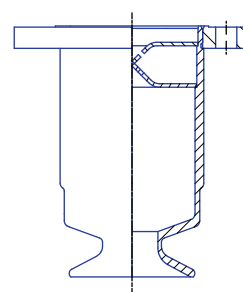

他の材質やフランジタイプも提供可能です。

ノズル寸法

スプレー 角度	タイプ	コード	図	寸法 [mm]					重量
				G BSPP オネジ	L₁	L₂	D	Flats	
90° + 120°	419.3XX	AR	3	G 1 1/2	132	22	64	60	1,500 g
		AV	1	G 2	105	24	64	60	1,200 g
	419.4XX	AV	3	G 2	163	24	80	75	2,000 g
		AY	2	G 2 1/2	134	27	80	75	1,700 g
	419.51X 419.54X	AV	3	G 2	199	24	102	95	3,700 g
		AY	3	G 2 1/2	202	27	102	95	3,800 g
		LA	3	G 3	205	30	102	95	5,200 g
	419.57X	LC	2	G 3 1/2	169	32	102	95	3,200 g
		AY	3	G 2 1/2	231	27	115	105	5,200 g
		LA	3	G 3	233	30	115	105	5,200 g
	419.6XX	LE	2	G 4	194	36	115	105	4,400 g
		LA	3	G 3	252	30	122	115	5,400 g
LC		3	G 3 1/2	254	32	122	115	5,500 g	

G = ネジサイズ · L₁ = 全長 · L₂ = ネジの長さ · D = 外径 · Flats = レンチサイズ