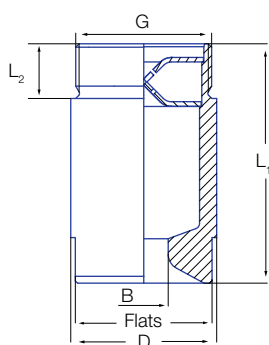

材質
316L SS
Castings 316 SS

最大使用温度
400°C

推奨圧力
1 bar

用途:
ガス洗浄
パッキンへのスプレー
防塵
吸収
蒸留

図 1